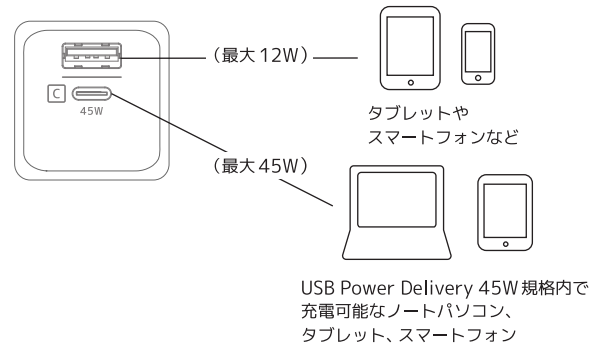

●持ち運びやすいコンパクトサイズ

手のひらサイズの小ささで、カバンの中でも場所を取りません。
 AC100-240V 対応で海外旅行や出張にも便利です。
 ※コンセント形状が異なる場合は、別途変換プラグが必要です。
 ※電源プラグは折りたたみできません。

3. ポートの説明

- ①USB A ポート
 (USB Power Delivery 非対応 最大12Wまで)
 USB 充電対応機器の充電が可能
- ②USB-C ポート
 (USB Power Delivery 対応 最大45Wまで)
 USB Power Delivery 対応のノートパソコンや
 タブレット、スマートフォンなどの充電に最適

4. 使用方法

- (1) 本製品の電源プラグを家庭用コンセントに挿し込みます。
- (2) ■USB-C ポートへの接続
 本製品の USB-C ポートに接続機器メーカー純正の USB-C ケーブルまたは USB 規格認証品の USB-C ケーブルを接続します。
 必ず両端のコネクタが USB-C のケーブルをご使用ください。
 ■USB-A ポートへの接続
 本製品の USB-A ポートに、接続する機器に対応した USB 充電ケーブルの USB-A コネクタを接続します。
 ※USB 充電ケーブルは付属していません。
 ご使用になる機器に対応した USB ケーブルを別途ご用意ください。
- (3) 接続した各 USB 充電ケーブルのコネクタを充電する機器に接続します。
 接続すると自動的に充電が開始されます。
- (4) 充電が完了したら、本製品と機器から USB 充電ケーブルを取り外します。
- (5) 本製品の電源プラグを家庭用コンセントから取り外します。