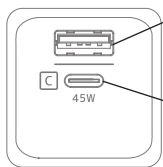

●持ち運びやすいコンパクトサイズ

手のひらサイズの小ささで、カバンの中でも場所を取りません。
 AC100-240V 対応で海外旅行や出張にも便利です。
 ※コンセント形状が異なる場合は、別途変換プラグが必要です。
 ※電源プラグは折りたたみできません。

3. ポートの説明

- ①USB A ポート
 (USB Power Delivery 非対応 最大12Wまで)
 USB 充電対応機器の充電が可能
- ②USB-C ポート
 (USB Power Delivery 対応 最大45Wまで)
 USB Power Delivery 対応のノートパソコンや
 タブレット、スマートフォンなどの充電に最適